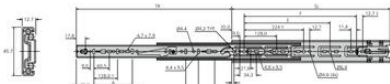

Teleskopskena DB3832-SC

DB3832-0030SC

Teleskopskena DB3832-SC 300 mm

- Svart zinkfinish
- 100% utdrag
- Passar för möbler och skåpsbeslag

Produktbeskrivning

Accuride teleskopskena med självindragsfunktion i svart zinkfinish – DB3832-SC. En belastningskapacitet på upp till 45–50 kg. Skenan erbjuder 100 % utdrag och har en hold-in-funktion samt frontkoppling för enkel montering och demontering. Perfekt för användning i möbler och skåpsinredningar