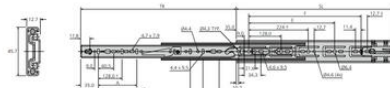

Teleskopskena DW3832-SC

DW3832-0030SC

Teleskopskena DW3832-SC 300 mm

- Vit finish
- 100% utdrag
- Passar för möbler och skåpsbeslag
- Självindragsfunktion

Produktbeskrivning

Accuride teleskopskena med självindragsfunktion i vit finish – DW3832-SC. Denna skena erbjuder en 100 % utdragning och en belastningskapacitet på upp till 45 kg. Skenan har hold-in-funktion som håller lådan stängd samt frontkoppling för enkel montering och demontering. Passar utmärkt för möbler och skåpsinredningar där man vill ha en pålitlig och tyst stängningslösning i en ljus och modern finish.