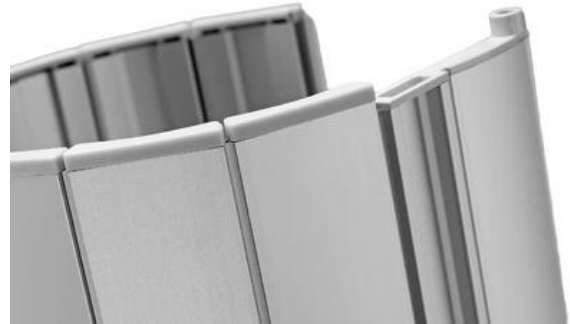

## Jalusi smart plus 40

smartplus40-XXXX

Jalusi smart plus 40

- Massivt aluminium
- Dubbelväggiga aluminiumlameller
- Utvecklad för hög belastning
- Tillförlitlig prestanda

### Produktbeskrivning

smart plus 40 är konstruerad för att leverera tillförlitligt skydd i applikationer där hållfasthet och säkerhet är avgörande. Med 40 mm breda, dubbelväggiga lameller i extruderade aluminiumprofiler erbjuder den en exceptionellt stabil och tålig lösning. Jalusins robusta konstruktion gör den idealisk för användning inom verkstadsinredning, medicinteknisk utrustning med höga belastningskrav, maskinkonstruktion och marina tillämpningar. smart plus 40 – en kompromisslös skyddsbarriär med karaktär.